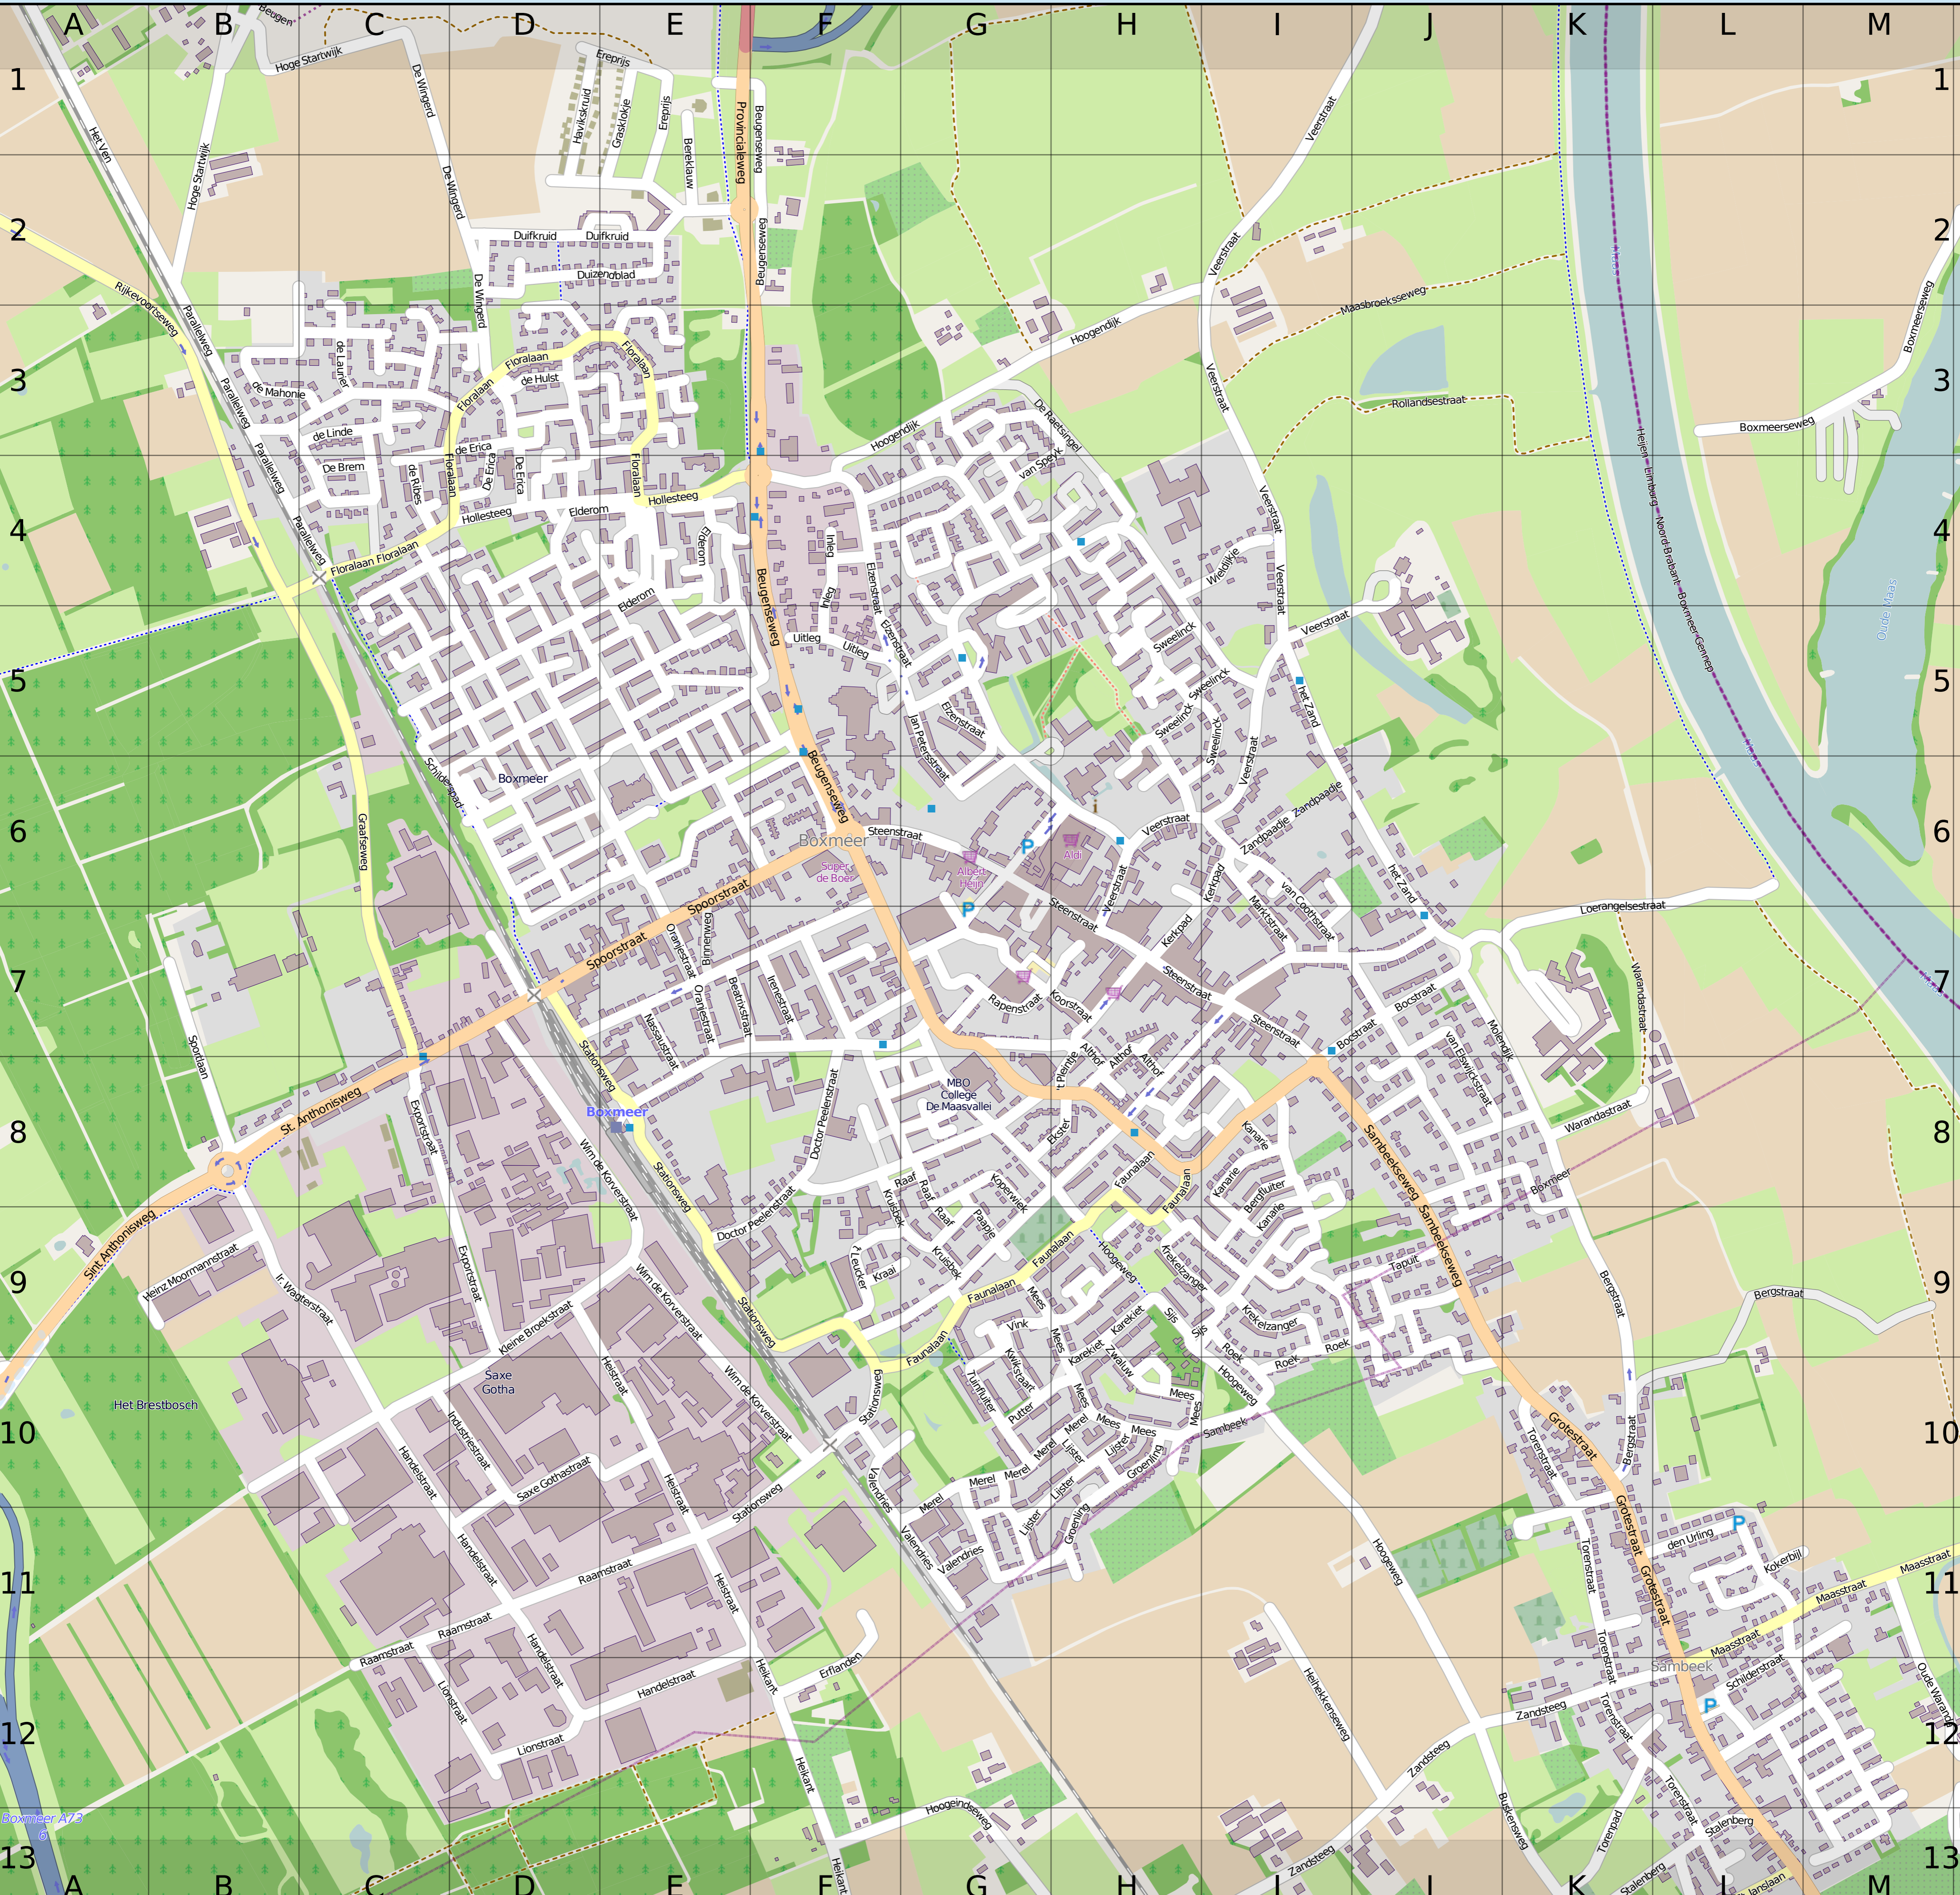

Boxmeer, Noord Brabant

A	Abraham Bloemaertstraat Adriaen Brouwerstraat Adriaen van Ostadestraat Aert van der Neerstraat Althof Anthonie van Dijkstraat Anton Mauvestraat	B	Bakelgeertstraat Beatrixstraat Begijnestraat Bereklaauw Bergfluit Bergstraat Bernhardstraat Beugenseweg Bilderbeekstraat Binnenweg Bladkoninkje Bocstraat Boomklever Boomkruiper Boterbloem Boxmeersweg Braamsluiper Burgemeester Hengstplein Burgemeester Verkuilstraat Buskensweg	C	Carel Fabritiusstraat Carmelietenstraat Oost Carmelietenstraat West Cornelis Buijsstraat Cornelis Evertsenstraat Cornelis Ketelstraat Cornelis Trompstraat	D	Daniel Mijtenstraat De Acacia De Azalea De Brem De Elsendonck De Elsendonck De Erica De Erica	E	De Esdoorn de Goudenregen de Goudenregen de Haagbeuk De Hazelaar de Hulst de Hulst de Jasmijn de Laurier de Linde de Mahonie de Meidoorn de Meidoorn den Urling Den Urling de Raetsingel de Raetsingel de Ribes de Sering de Sering de Tamarisk de Vlier de Wingerd de Wingerd D' n Entrepot Doctor Peelenstraat Duifkruid Duizendblad Ekster Elderom Elzenstraat Emmanuel de Wittestraat Emmastraat Erepijs Erflanden Exportstraat	F	De Esdoorn de Goudenregen de Goudenregen de Haagbeuk De Hazelaar de Hulst de Hulst de Jasmijn de Laurier de Linde de Mahonie de Meidoorn de Meidoorn den Urling Den Urling de Raetsingel de Raetsingel de Ribes de Sering de Sering de Tamarisk de Vlier de Wingerd de Wingerd D' n Entrepot Doctor Peelenstraat Duifkruid Duizendblad Ekster Elderom Elzenstraat Emmanuel de Wittestraat Emmastraat Erepijs Erflanden Exportstraat	G	Gabriel Metsustraat Geelgors Gerard Davidstraat Gerard Doustraat Gerard Honthorststraat Gerard Terborchstraat Goudhaantje Goudhaantje Grotestraat Handelstraat Hans Memlingstraat Heikerkweg Heikerkweg Heikerkweg Heinz Moormanstraat Heinz Moormanstraat Hendrikstraat Hercules Seghersstraat Het Ven Het Zand Hoge Startwijk Hollesteeg Hoogendijk Hoogendijk Hoogendijk Houtstraat Industriestraat Inleg Irenestraat Ir. Wagterstraat Jacob Corneliszstraat Jacob de Kerlestraat Jacob Marisstraat Jacob van Ruysdaelstraat Jacob Bosboomstraat Jan Mostaertstraat	H	Jan Petersstraat Jan Sluiterstraat Jan Tooropstraat Jan van Brakelstraat Jan van de Capellestraat Jan van der Heijdenstraat Jan van Eijkstraat Jan van Galenstraat Jan van Goijenstraat Jan Vermeerstraat Jeroen Boschstraat John F Kennedystraat Jozef Israelsstraat Julianastraat Julie Postelsingel Karakter Karakter Karel Doormanstraat Keep Kerkpad Kleine Broekstraat Klokbeker Kokerbijl Koorstraat Kongerwiek Korte Marktstraat Kortestraat Kraai Krekelzanger Kruisbek Kwikstaart Lage Startwijk Le Blancstraat Leeuwewijk Lijster Lionstraat Loerangelsestraat Lucas van Leydenstraat	I	Jan Petersstraat Jan Sluiterstraat Jan Tooropstraat Jan van Brakelstraat Jan van de Capellestraat Jan van der Heijdenstraat Jan van Eijkstraat Jan van Galenstraat Jan van Goijenstraat Jan Vermeerstraat Jeroen Boschstraat John F Kennedystraat Jozef Israelsstraat Julianastraat Julie Postelsingel Karakter Karakter Karel Doormanstraat Keep Kerkpad Kleine Broekstraat Klokbeker Kokerbijl Koorstraat Kongerwiek Korte Marktstraat Kortestraat Kraai Krekelzanger Kruisbek Kwikstaart Lage Startwijk Le Blancstraat Leeuwewijk Lijster Lionstraat Loerangelsestraat Lucas van Leydenstraat	J	Jan Petersstraat Jan Sluiterstraat Jan Tooropstraat Jan van Brakelstraat Jan van de Capellestraat Jan van der Heijdenstraat Jan van Eijkstraat Jan van Galenstraat Jan van Goijenstraat Jan Vermeerstraat Jeroen Boschstraat John F Kennedystraat Jozef Israelsstraat Julianastraat Julie Postelsingel Karakter Karakter Karel Doormanstraat Keep Kerkpad Kleine Broekstraat Klokbeker Kokerbijl Koorstraat Kongerwiek Korte Marktstraat Kortestraat Kraai Krekelzanger Kruisbek Kwikstaart Lage Startwijk Le Blancstraat Leeuwewijk Lijster Lionstraat Loerangelsestraat Lucas van Leydenstraat	K	Kanarie Karekiet Karel Doormanstraat Keep Kerkpad Kleine Broekstraat Klokbeker Kokerbijl Koorstraat Kongerwiek Korte Marktstraat Kortestraat Kraai Krekelzanger Kruisbek Kwikstaart Lage Startwijk Le Blancstraat Leeuwewijk Lijster Lionstraat Loerangelsestraat Lucas van Leydenstraat	L	Lage Startwijk Le Blancstraat Leeuwewijk Lijster Lionstraat Loerangelsestraat Lucas van Leydenstraat	M	Maasbroeksseweg Maasstraat Marktstraat	N	Nachtgegal Nassastraat Nijverheidstraat	O	Oranjestraat Oude Waranda	P	Paapie Parallelweg Pastoorbiest Pastoor de Vochtplein Pastoor Kerstenstraat Pastoor van Berkelstraat Pater Bunsstraat Paulus Potterstraat Pieter Bruegelstraat Pieter Claeszstraat Pieter de Hoogstraat Pieter Molijnstraat Pieter Poststraat Piet Heinstraat Prinses Margrietstraat Provincialeweg Putter	R	Raaf Raamstraat Rapelstraat Rembrandt van Rijnstraat Rietzanger Rijkvoortseweg Roek Rollandsestraat Roodborst Roodstaart	S	Saint Jozefstraat Saint Rochusstraat Sambekseweg Saxe Gothastraat Schilderspad Schilderstraat Sjjs Sint Anthonisweg Sportlaan Stalenberg St. Anthonisweg Stationsweg Steenstraat St. Jozefstraat St. Rochusstraat Streeklinc Tapuit Thomas de Keijzerstraat	T	t Leucker Torenpad Torenstraat	U	Uitleg	V	Valendries van Beckumstraat van Coothstraat van Coothstraat van den Berghstraat van den Berghstraat van Elswijkstraat van Grotenhuisstraat van Odenhovenstraat van Sasse van IJsselstraat	W	Warandastraat Wierstraat Winderdonckstraatje Wiedijkje Wielewaal Wilhelminastraat Willem van de Veldestraat Wim de Korverstraat Winston Churchillstraat Winterkoning	Z	Zandpaadje Zandsteeg Zwaluw Zwartkop	Bildung	Elzendaal College MBO College De Maasvallei	Öffentlichen Gebäuden	Politie Boxmeer
----------	---	----------	--	----------	--	----------	--	----------	--	----------	--	----------	---	----------	---	----------	---	----------	---	----------	--	----------	--	----------	--	----------	---	----------	------------------------------	----------	--	----------	---	----------	--	----------	--------------------------------------	----------	--------	----------	--	----------	---	----------	---	----------------	--	------------------------------	-----------------